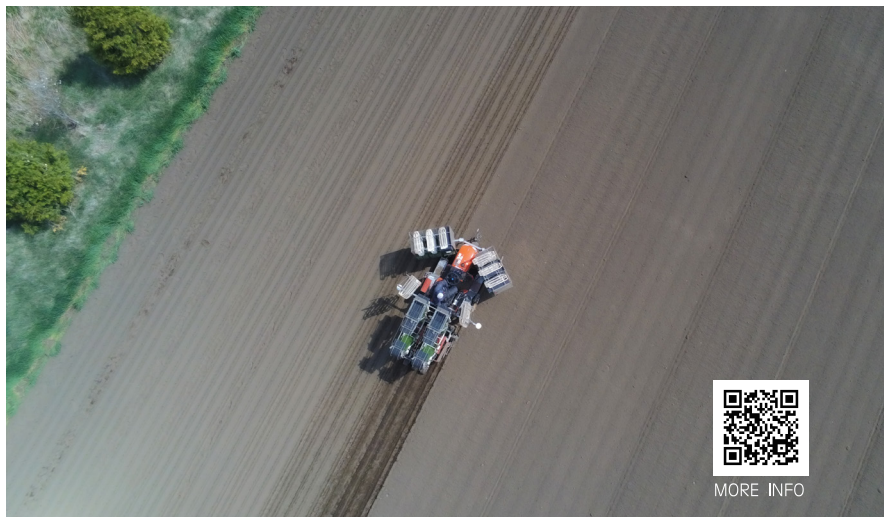

GEOSURF

ジオサーフ株式会社

www.geosurf.net

info@geosurf.net

03 6423 0925